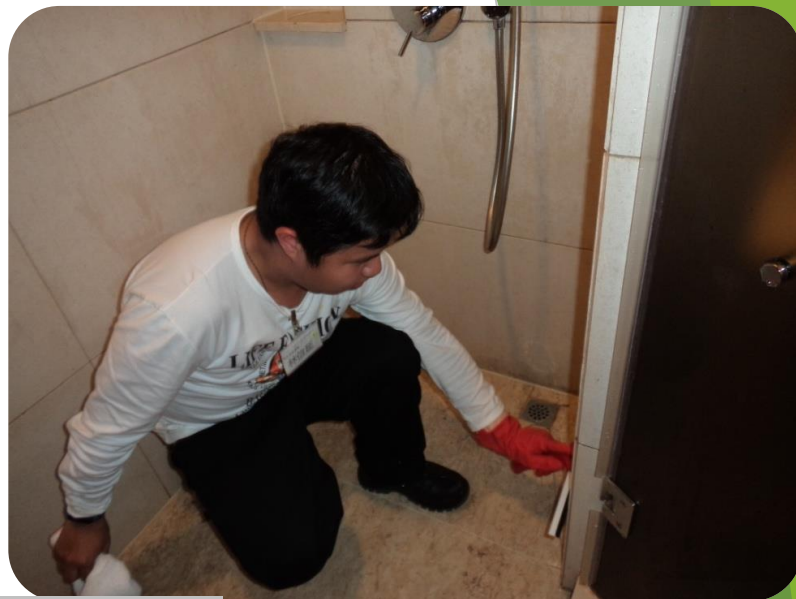

1. 酒店房務文憑課程
2. 咖啡調配文憑課程
3. 中西烘焙文憑課程
4. 西式、日式料理文憑課程
5. 茶餐廳美食及運作文憑課程

茶餐廳美食製作課程

西、日式料理課程

咖啡沖調課程

酒店房務課程

中西烘焙課程

本年度新增與課程相關的參觀-酒樓-(社企開辦)

2017-2018課程計劃