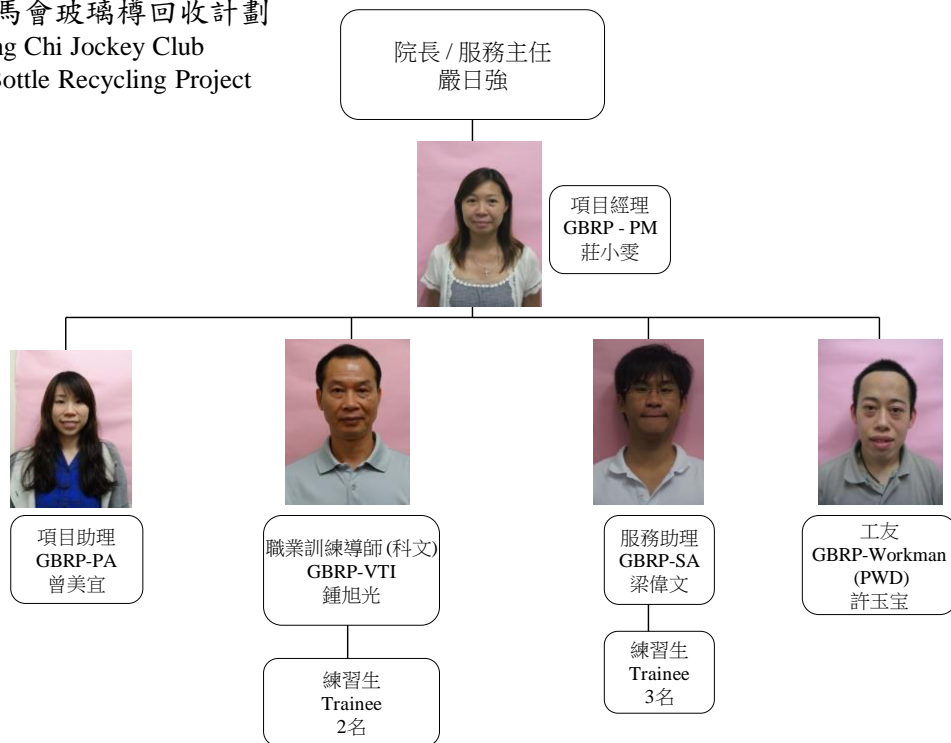

匡智賽馬會玻璃樽回收計劃

綠在元朗

匡智賽馬會玻璃樽回收計劃

12次

52次

匡智賽馬會玻璃樽回收計劃

9次

853噸

匡智賽馬會玻璃樽回收計劃

匡智會 - 匡智粉嶺綜合復康中心

匡智賽馬會玻璃樽回收計劃
Hong Chi Jockey Club
Glass Bottle Recycling Project

綠在元朗

23 噸不同回收物
(由12月至3月)

綠在元朗

元朗社區環保站
Community Green Station Yuen Long

修訂日期：2017年3月8日